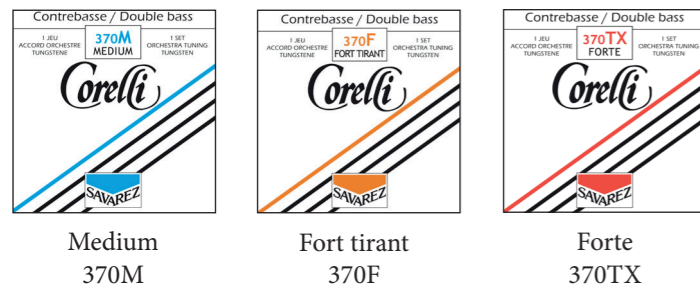

Cordes pour contrebasse Strings for doublebass

CORELLI TUNGSTEN

ACCORD ORCHESTRE - ORCHESTRA TUNING

JEUX STANDARD STANDARD SETS

JEUX AVEC MI LONG SETS WITH LONG E-4

CORELLI NICKEL

ACCORD ORCHESTRE - ORCHESTRA TUNING

JEUX STANDARD STANDARD SETS

JEUX AVEC MI LONG SETS WITH LONG E-4

CORDES SUPPLÉMENTAIRES - ADDITIONAL STRINGS

AIGÜES - TREBLES	
UT-C-1	379M
UT-C-1	379TX

BASSES	
UT-C-5	375M
UT-C-5	375F
UT-C-5	375TX
SI-B-5	376M
SI-B-5	376F
SI-B-5	376TX

CORDES SUPPLÉMENTAIRES - ADDITIONAL STRINGS

AIGÜES - TREBLES	
UT-C-1	389M
UT-C-1	389TX

ACCORD SOLISTE - SOLOIST TUNING

JEUX STANDARD STANDARD SETS

JEU AVEC FA# LONG SET WITH LONG F#-4

JEU STANDARD STANDARD SET

Cordes pour petite contrebasse Strings for fractional double bass

CORELLI TUNGSTEN ACCORD ORCHESTRE - ORCHESTRA TUNING

REF : NL350A L.V - V.L / 100 cm

Longueur vibrante / Vibrating length (cm / inch)	JEUX / SET	Type	Note / Position	REF	W (cm)	S (cm)	T (cm)
100 / 39,4	NL350A	TUNGSTEN	SOL-G-1	NL351A	122	28	150
			RE-D-2	NL352A	126	28	154
			LA-A-3	NL353A	126	28	154
			MI-E-4	NL354A	120	28	148