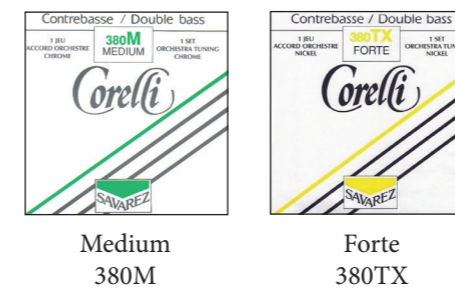

Cordes pour contrebasse Strings for doublebass

CORELLI TUNGSTEN

ACCORD ORCHESTRE - ORCHESTRA TUNING

JEUX STANDARD STANDARD SETS

JEUX AVEC MI LONG SETS WITH LONG E-4

CORELLI NICKEL

ACCORD ORCHESTRE - ORCHESTRA TUNING

JEUX STANDARD STANDARD SETS

JEUX AVEC MI LONG SETS WITH LONG E-4

CORDES SUPPLÉMENTAIRES - ADDITIONAL STRINGS

AIGÜES - TREBLES	
UT-C-1	379M
UT-C-1	379TX

BASSES	
UT-C-5	375M
UT-C-5	375F
UT-C-5	375TX
SI-B-5	376M
SI-B-5	376F
SI-B-5	376TX

CORDES SUPPLÉMENTAIRES - ADDITIONAL STRINGS

AIGÜES - TREBLES	
UT-C-1	389M
UT-C-1	389TX

ACCORD SOLISTE - SOLOIST TUNING

JEUX STANDARD STANDARD SETS

JEU AVEC FA# LONG SET WITH LONG F#-4

JEU STANDARD STANDARD SET

Cordes pour petite contrebasse Strings for fractional double bass

CORELLI TUNGSTEN ACCORD ORCHESTRE - ORCHESTRA TUNING

REF : NL350A L.V - V.L / 100 cm

Longueur vibrante / Vibrating length (cm / inch)	JEUX / SET	Type	Note / Position	REF	W (cm)	S (cm)	T (cm)
100 / 39,4	NL350A	TUNGSTEN	SOL-G-1	NL351A	122	28	150
			RE-D-2	NL352A	126	28	154
			LA-A-3	NL353A	126	28	154
			MI-E-4	NL354A	120	28	148