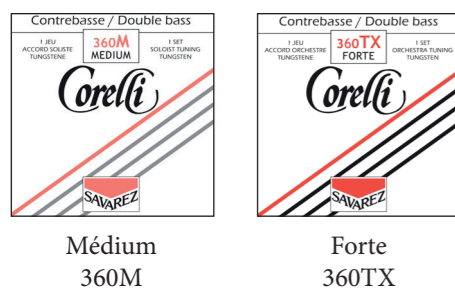

JEUX STANDARD STANDARD SETS

JEUX AVEC MI LONG SETS WITH LONG E-4

CORDES SUPPLÉMENTAIRES - ADDITIONAL STRINGS

AIGÜES - TREBLES	
UT-C-1	379M
UT-C-1	379TX

BASSES	
UT-C-5	375M
UT-C-5	375F
UT-C-5	375TX
SI-B-5	376M
SI-B-5	376F
SI-B-5	376TX

CORDES SUPPLÉMENTAIRES - ADDITIONAL STRINGS

AIGÜES - TREBLES	
UT-C-1	389M
UT-C-1	389TX

ACCORD SOLISTE - SOLOIST TUNING

JEUX STANDARD STANDARD SETS

JEU AVEC FA# LONG SET WITH LONG F#-4

JEU STANDARD STANDARD SET

Cordes pour petite contrebasse Strings for fractional double bass

CORELLI TUNGSTEN ACCORD ORCHESTRE - ORCHESTRA TUNING

REF : NL350A L.V - V.L / 100 cm

Longueur vibrante / Vibrating length (cm / inch)	JEUX / SET	Type	Note / Position	REF	W (cm)	S (cm)	T (cm)
100 / 39,4	NL350A	TUNGSTEN	SOL-G-1	NL351A	122	28	150
			RE-D-2	NL352A	126	28	154
			LA-A-3	NL353A	126	28	154
			MI-E-4	NL354A	120	28	148