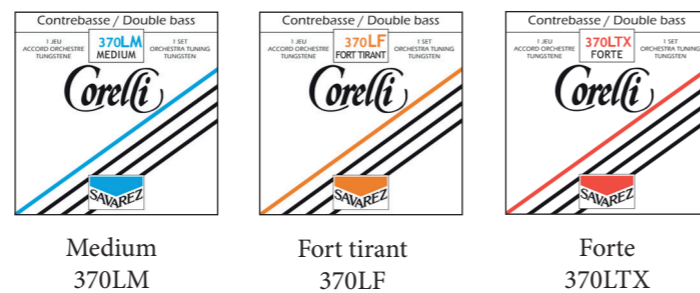

Cordes pour contrebasse Strings for doublebass

CORELLI TUNGSTEN

ACCORD ORCHESTRE - ORCHESTRA TUNING

JEUX STANDARD STANDARD SETS

JEUX AVEC MI LONG SETS WITH LONG E-4

CORELLI NICKEL

ACCORD ORCHESTRE - ORCHESTRA TUNING

JEUX STANDARD STANDARD SETS

JEUX AVEC MI LONG SETS WITH LONG E-4

CORDES SUPPLÉMENTAIRES - ADDITIONAL STRINGS

AIGÜES - TREBLES	
UT-C-1	379M
UT-C-1	379TX

BASSES	
UT-C-5	375M
UT-C-5	375F
UT-C-5	375TX
SI-B-5	376M
SI-B-5	376F
SI-B-5	376TX

CORDES SUPPLÉMENTAIRES - ADDITIONAL STRINGS

AIGÜES - TREBLES	
UT-C-1	389M
UT-C-1	389TX

ACCORD SOLISTE - SOLOIST TUNING

JEUX STANDARD STANDARD SETS

JEU AVEC FA# LONG SET WITH LONG F#-4

JEU STANDARD STANDARD SET

Cordes pour petite contrebasse Strings for fractional double bass

CORELLI TUNGSTEN ACCORD ORCHESTRE - ORCHESTRA TUNING

REF : NL350A L.V - V.L / 100 cm

Longueur vibrante / Vibrating length (cm / inch)	JEUX / SET	Type	Note / Position	REF	W (cm)	S (cm)	T (cm)
100 / 39,4	NL350A	TUNGSTEN	SOL-G-1	NL351A	122	28	150
			RE-D-2	NL352A	126	28	154
			LA-A-3	NL353A	126	28	154
			MI-E-4	NL354A	120	28	148